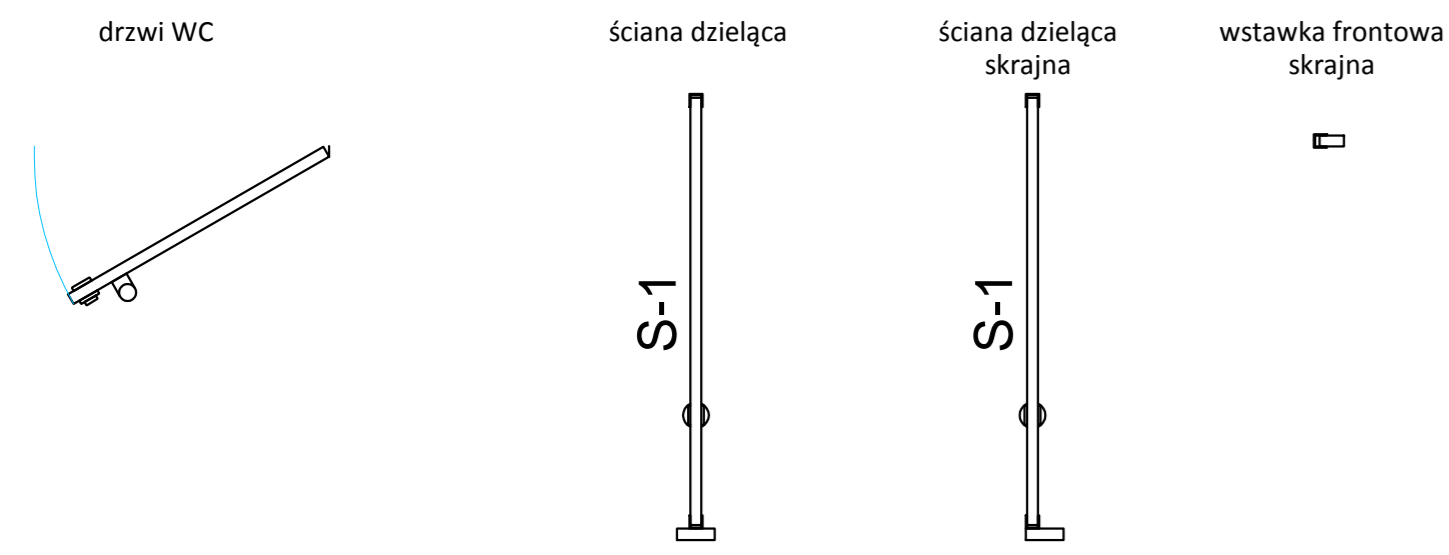

typowe zestawy