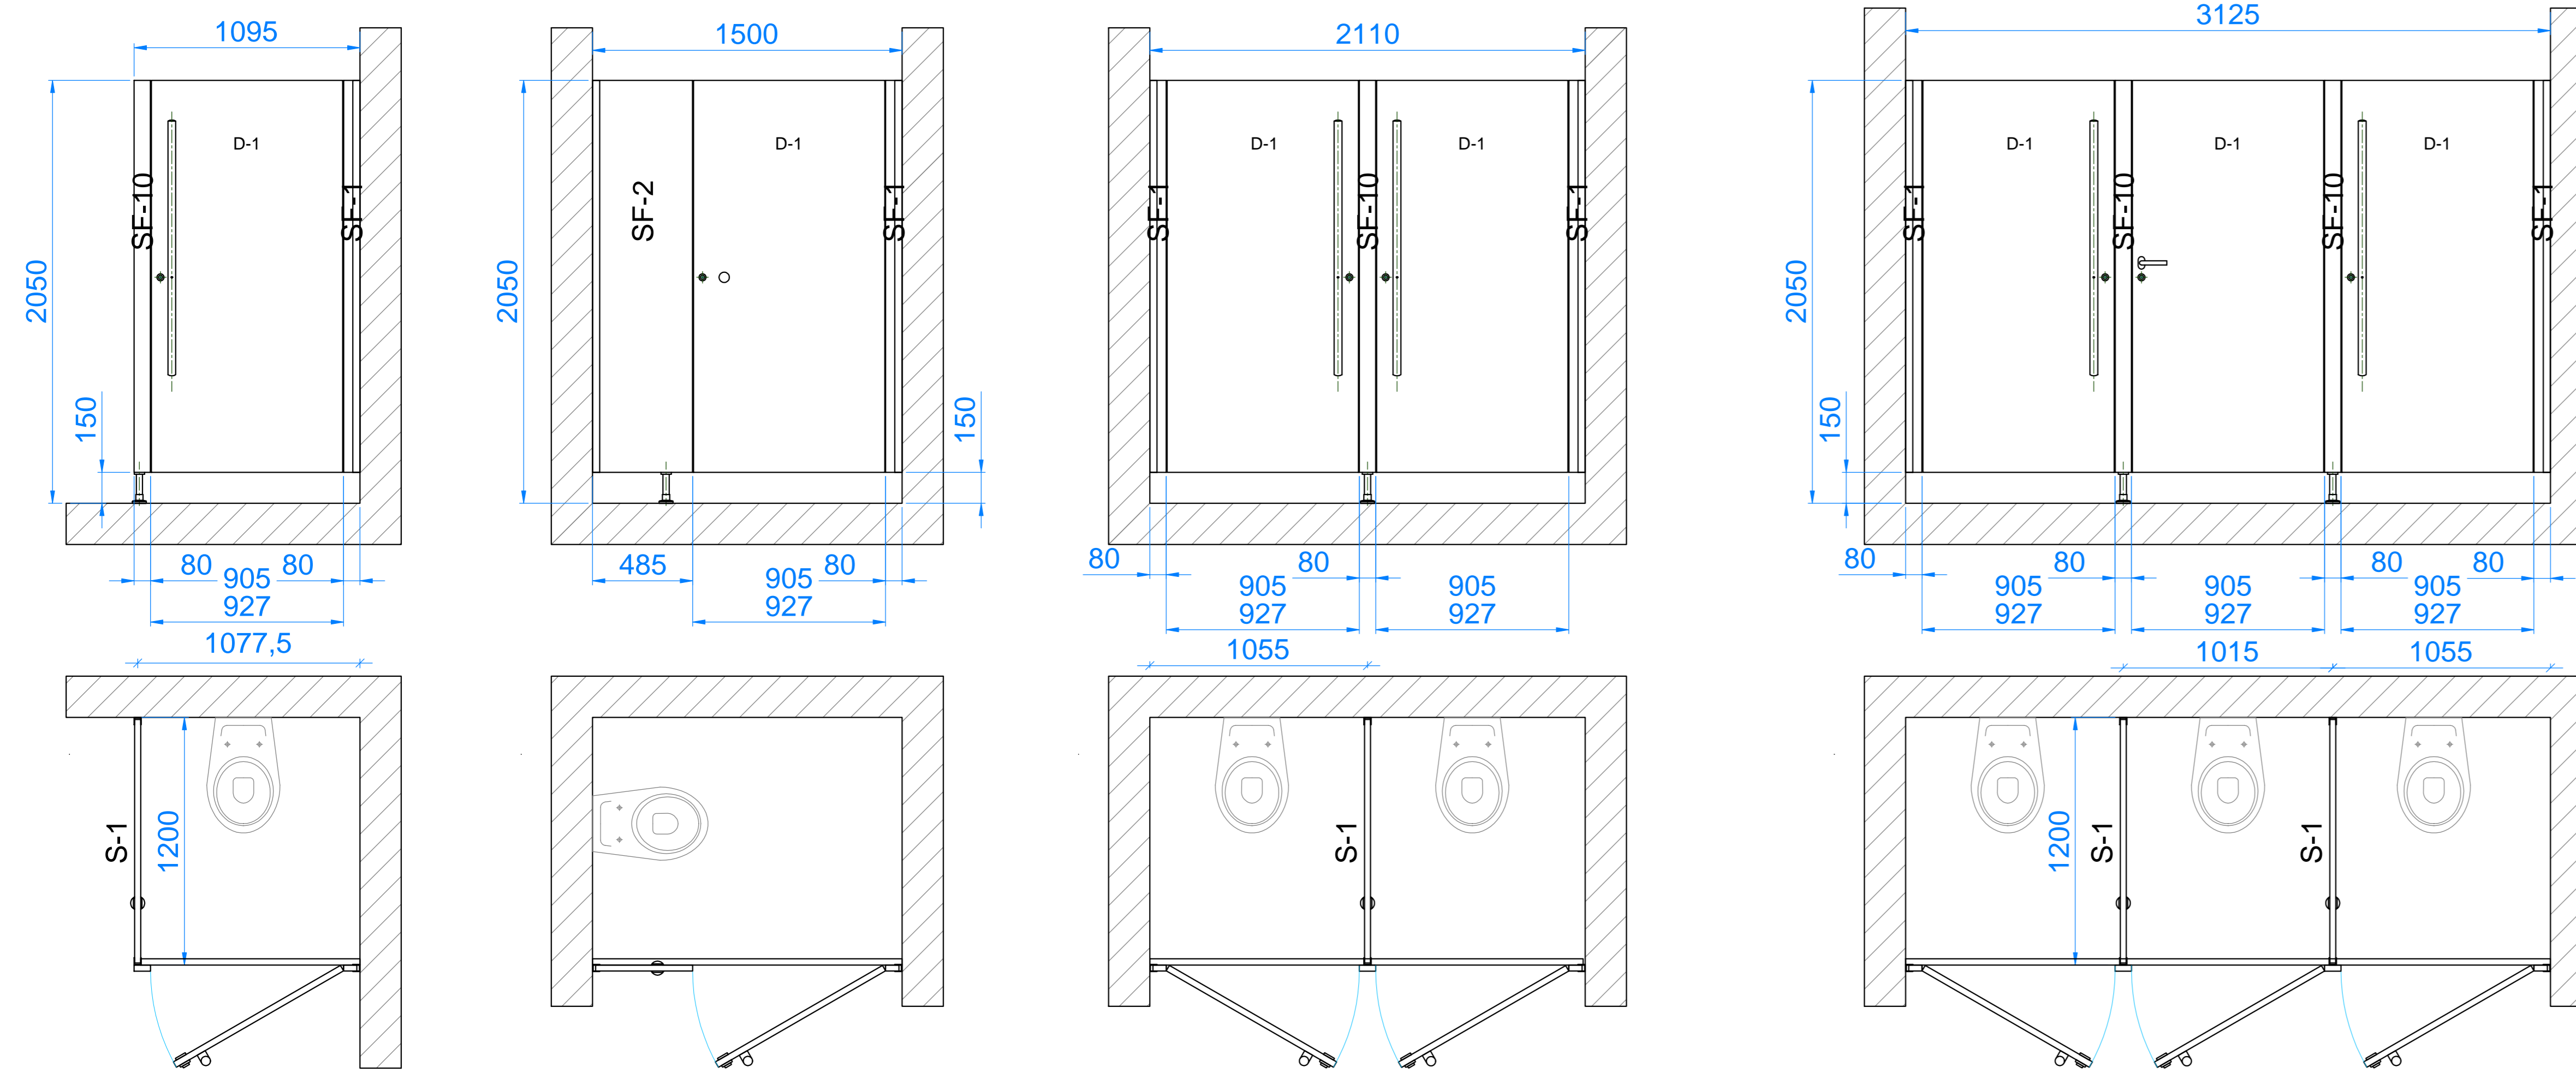

Opis:

wymiary

wysokość całkowita	2050
wysokość elementów	1900
odstęp od podłogi	150

drzwi

szerokość 800 - 1000.

Wykonane z płyty wiórowej #28mm, dwustronnie laminowanej (kolor wg wzornika producenta), krawędzie zabezpieczone listwą PCV #2mm. Wyposażone w trzy komplety zawias funkcyjnych ze stali nierdzewnej (opcjonalnie samodomykacz) - zawiasy i samodomykacz ukryte w płycie, niewidoczne przy zamkniętych drzwiach.

Dostępne opcje wyposażenia drzwi:

1. KB-30 E - pochwyt pionowy ze stali nierdzewnej z sygnalizacją zamknięcia drzwi w postaci diody LED (pochwyt dostępny w czterech wielkościach - S, M, L, XL) + zamek WC ze stali nierdzewnej z możliwością awaryjnego otwarcia z zewnątrz. Dioda zapala się na czerwono automatycznie w chwili zamknięcia zamka WC;
2. KB-30 G - pochwyt - gałka + zamek zapadkowy WC z sygnalizacją "zamknięte / otwarte" z możliwością awaryjnego otwarcia z zewnątrz;
3. KB-30 K - klamka ze stali nierdzewnej + zamek zapadkowy WC z sygnalizacją "zamknięte / otwarte" z możliwością awaryjnego otwarcia z zewnątrz.

ściany

Ściany kabin wykonane z płyty wiórowej #28mm laminowanej folią melaminową, kolor wg wzornika producenta, krawędzie płyty oklejone taśmą PCV #2mm. Pionowe krawędzie osłonięte profilem aluminiowym pokrytym lakierem poliesterowym, kolor wg palety RAL. Stopy mocujące - lakierowane odlewy aluminiowe z osłonami ze stali nierdzewnej lub stopy w całości ze stali nierdzewnej.

akcesoria dodatkowe

Uchwyt do papieru toaletowego i wieszak ubraniowy dwuramienny ze stali nierdzewnej.