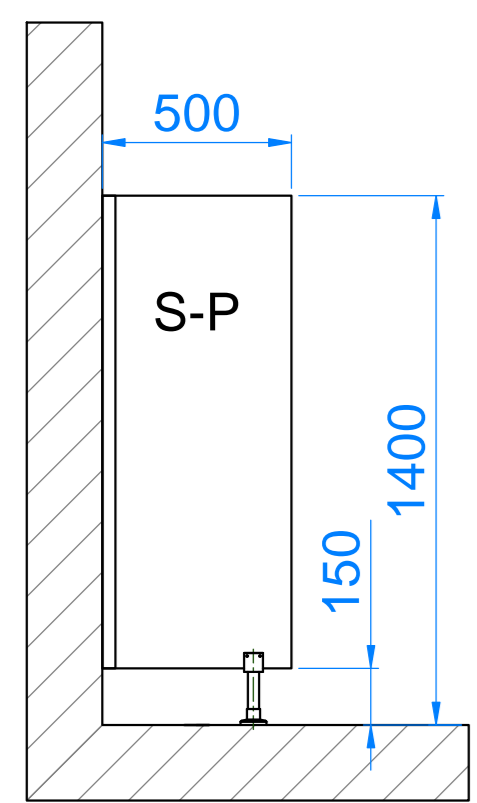

Opis:

wymiary

wysokość całkowita	2050
wysokość elementów	1900
odstęp od podłogi	150

drzwi

szerokość 800 - 1000.

Wykonane z płyty wiórowej #28mm, dwustronnie laminowanej (kolor wg wzornika producenta), krawędzie zabezpieczone listwą PCV #2mm. Wyposażone w trzy komplety zawias funkcyjnych ze stali nierdzewnej (opcjonalnie samodomykacz) - zawiasy i samodomykacz ukryte w płycie, niewidoczne przy zamkniętych drzwiach.

Dostępne opcje wyposażenia drzwi:

1. KB-30 E - pochwyt pionowy ze stali nierdzewnej z sygnalizacją zamknięcia drzwi w postaci diody LED (pochwyt dostępny w czterech wielkościach - S, M, L, XL) + zamek WC ze stali nierdzewnej z możliwością awaryjnego otwarcia z zewnątrz. Dioda zapala się na czerwono automatycznie w chwili zamknięcia zamka WC;
2. KB-30 G - pochwyt - gałka + zamek zapadkowy WC z sygnalizacją "zamknięte / otwarte" z możliwością awaryjnego otwarcia z zewnątrz;
3. KB-30 K - klamka ze stali nierdzewnej + zamek zapadkowy WC z sygnalizacją "zamknięte / otwarte" z możliwością awaryjnego otwarcia z zewnątrz.

ściany

Ściany kabin wykonane z płyty wiórowej #28mm laminowanej folią melaminową, kolor wg wzornika producenta, krawędzie płyty oklejone taśmą PCV #2mm. Pionowe krawędzie osłonięte profilem aluminiowym pokrytym lakierem poliesterowym, kolor wg palety RAL. Stopy mocujące - lakierowane odlewy aluminiowe z osłonami ze stali nierdzewnej lub stopy w całości ze stali nierdzewnej.

akcesoria dodatkowe

Uchwyt do papieru toaletowego i wieszak ubraniowy dwuramienny ze stali nierdzewnej.