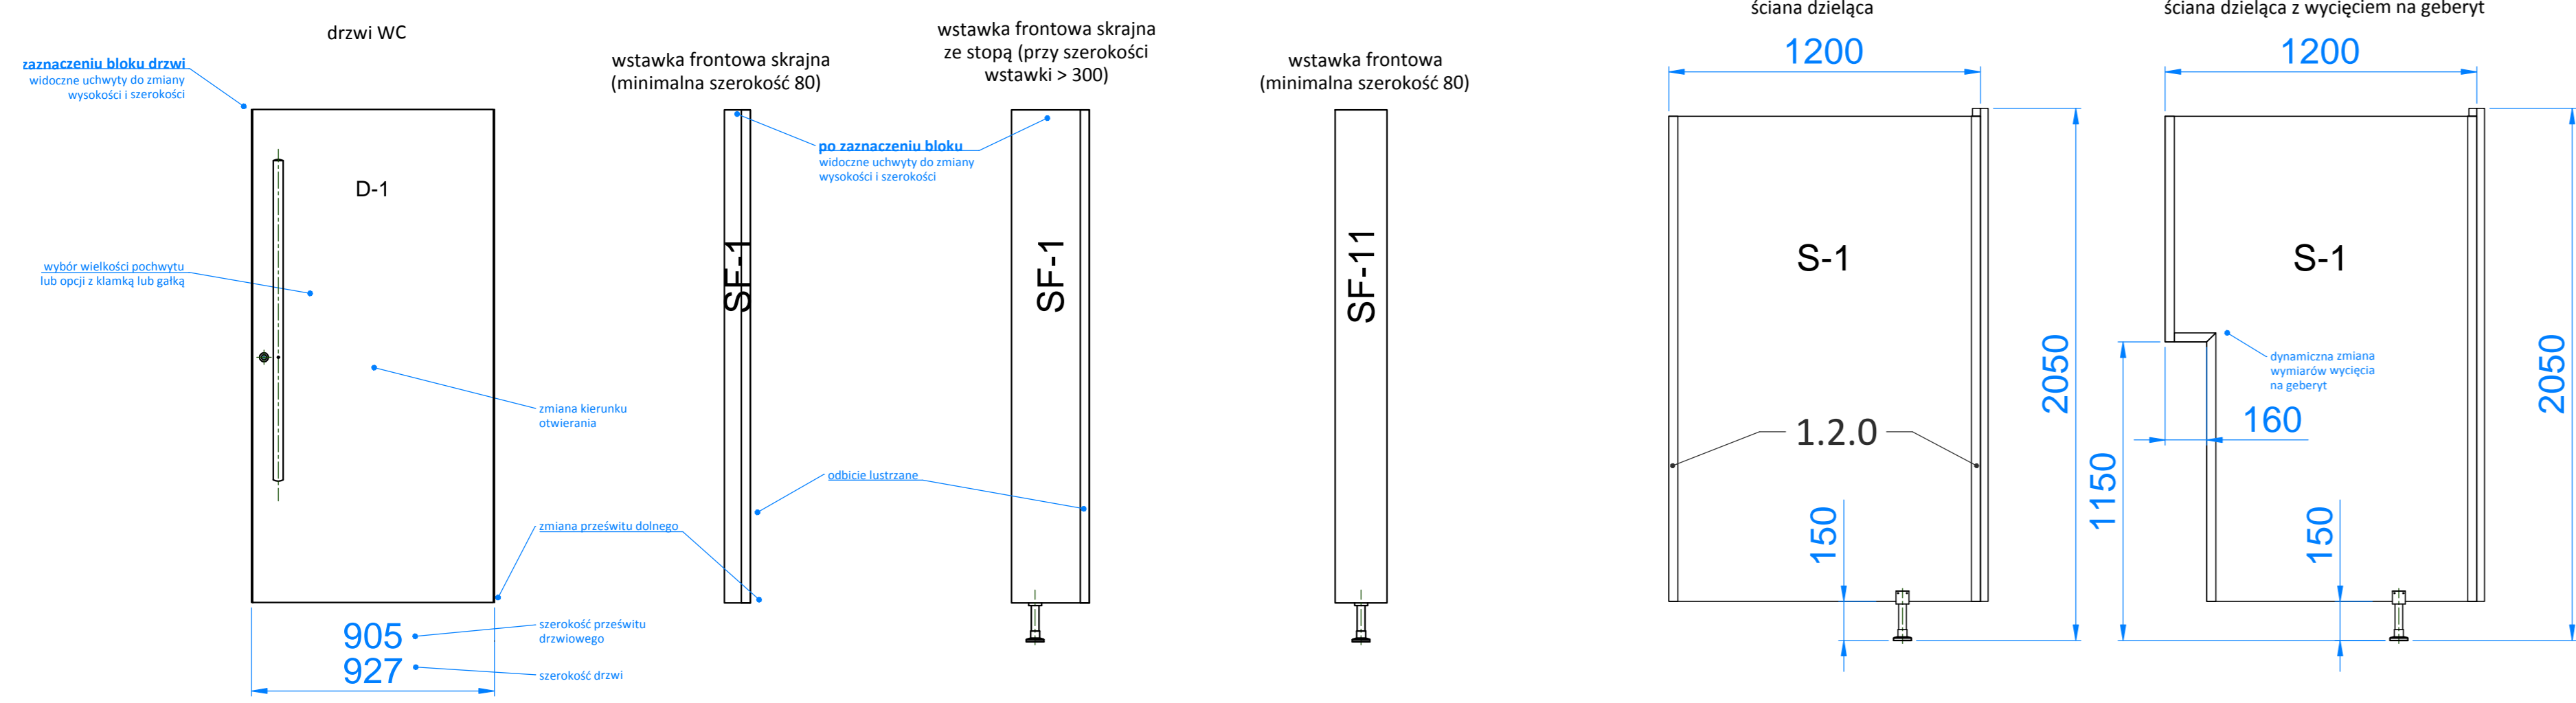

widok z frontu

widok z góry

typowe zestawy