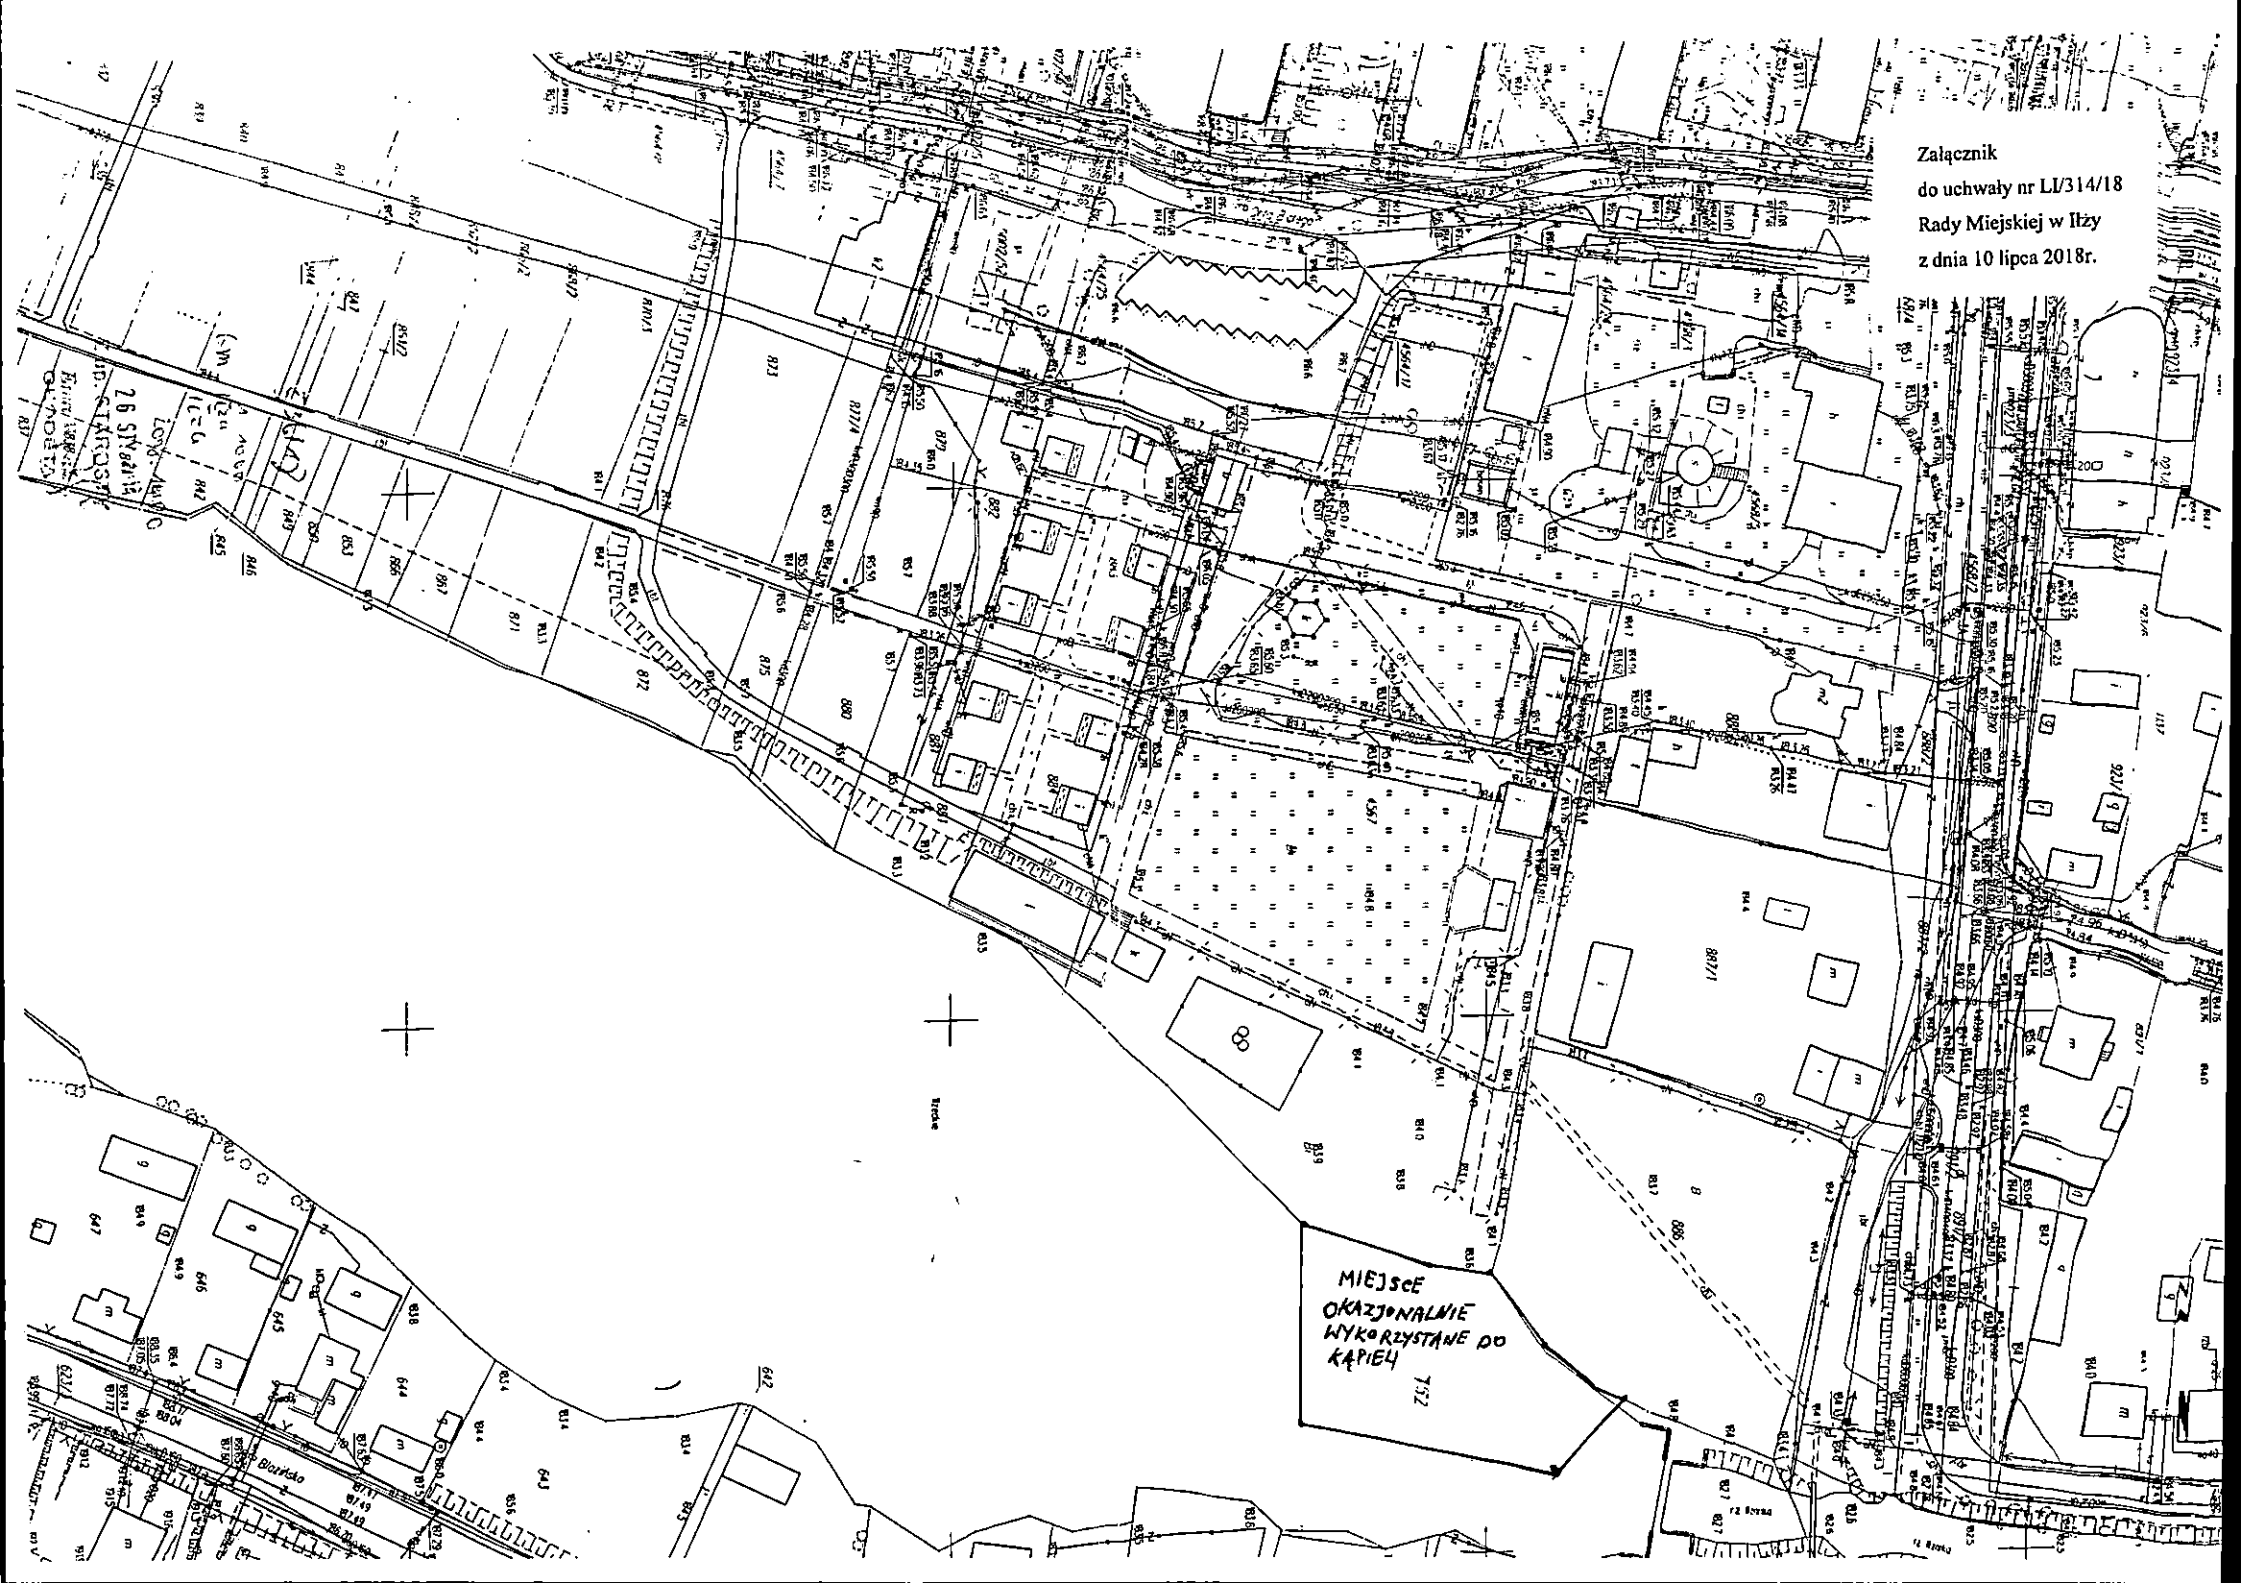

Załącznik
do uchwały nr LI/314/18
Rady Miejskiej w Itzy
z dnia 10 lipca 2018r.

MIEJSCE
OKAZJONALNIE
WYKORZYSTANE DO
KAPIELI
752

26 STANOWISZ
KAP. STANOWISZ
KAP. STANOWISZ
KAP. STANOWISZ

Blaricko